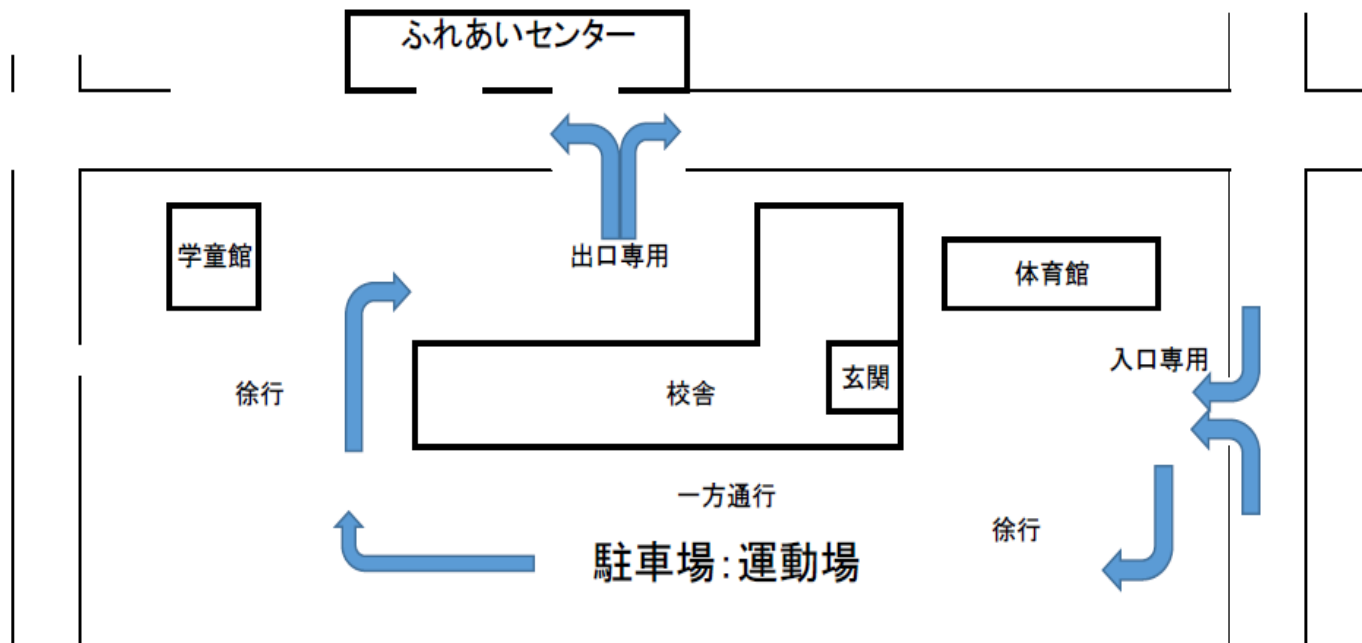

確認 (待機場所:各教室) (重要)

令和3年度 非常時の児童の引き渡しマニュアル

美濃市立中有知小学校

【中有知小学校引き渡し進路図】

- ① 学校敷地内 一方通行にご協力ください。
- ② 運動場が駐車場となります。徐行運転にご協力ください。(車に戻る人にご注意ください)
- ③ 玄関から校舎内にお入りください。コロナウイルス感染防止の観点から玄関で引き渡しの場合があります。