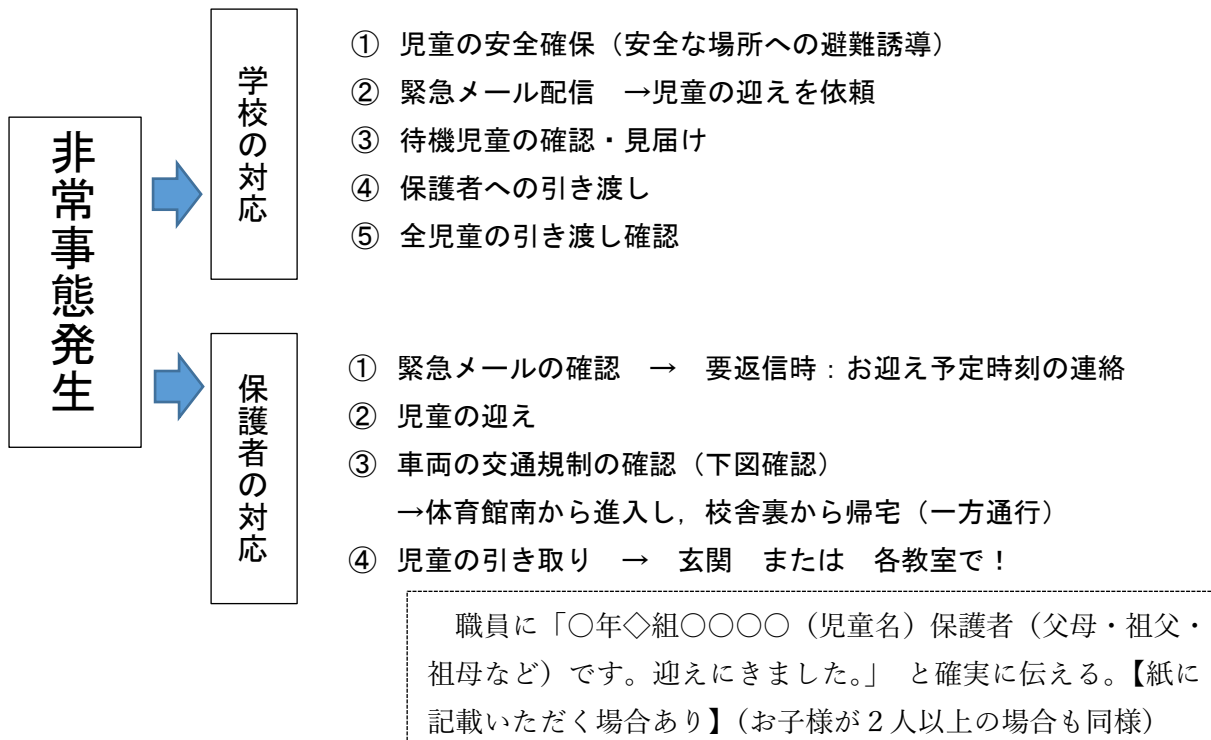

確認 (待機場所:各教室) (重要)

令和3年度 非常時の児童の引き渡しマニュアル

美濃市立中有知小学校

【中有知小学校引き渡し進路図】

- ① 学校敷地内 一方通行にご協力ください。
- ② 運動場が駐車場となります。徐行運転にご協力ください。(車に戻る人にご注意ください)
- ③ 玄関から校舎内にお入りください。コロナウイルス感染防止の観点から玄関で引き渡しの場合があります。